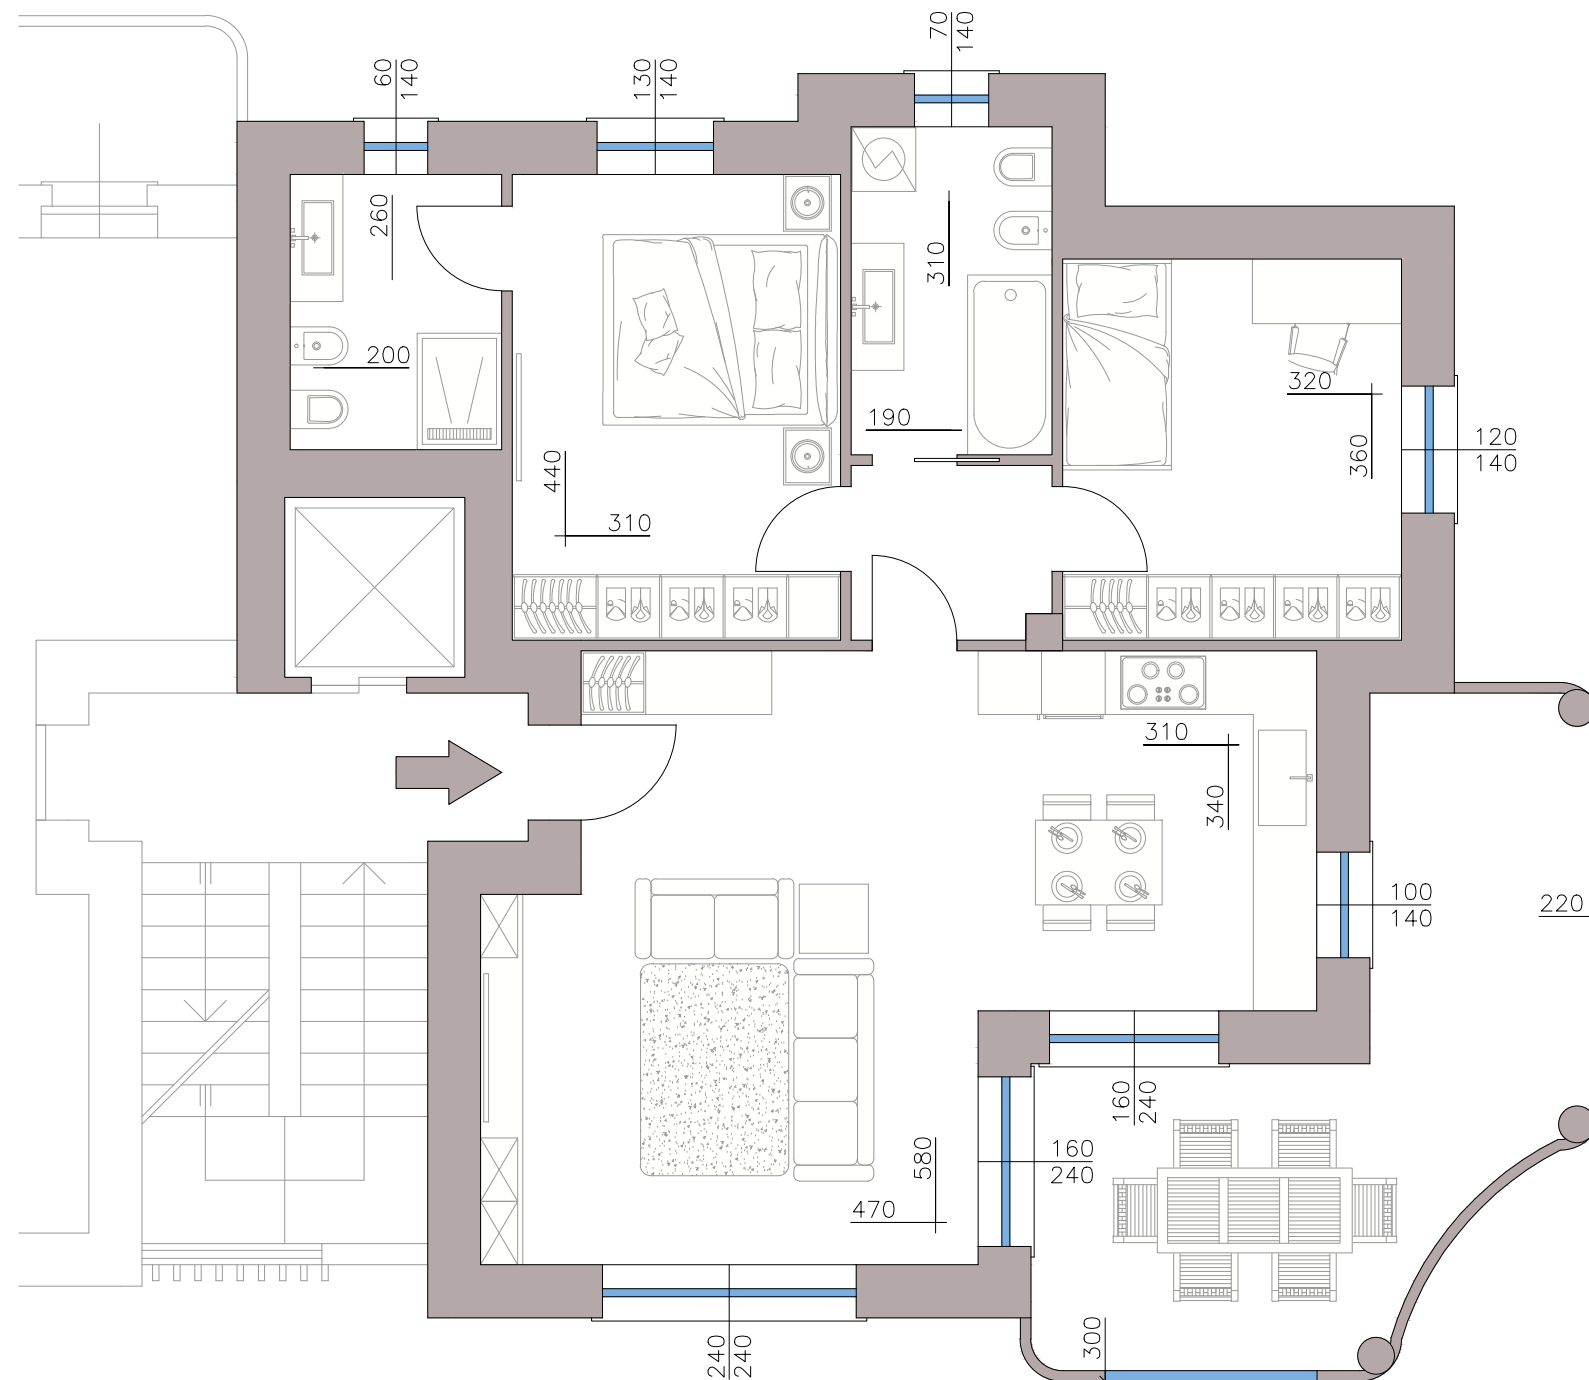

TRILOCALE

planimetria arredata

NOTA: le riproduzioni grafiche e le quote riportate sono da ritenersi indicative passibile di modifiche in sede esecutiva e non costituiscono alcun elemento contrattuale né di misura.

- Appartamento mq 117,00
- Bagni 2
- Camere 2
- Terrazzo mq 20,00
-

PIANO PRIMO
APPARTAMENTO B1